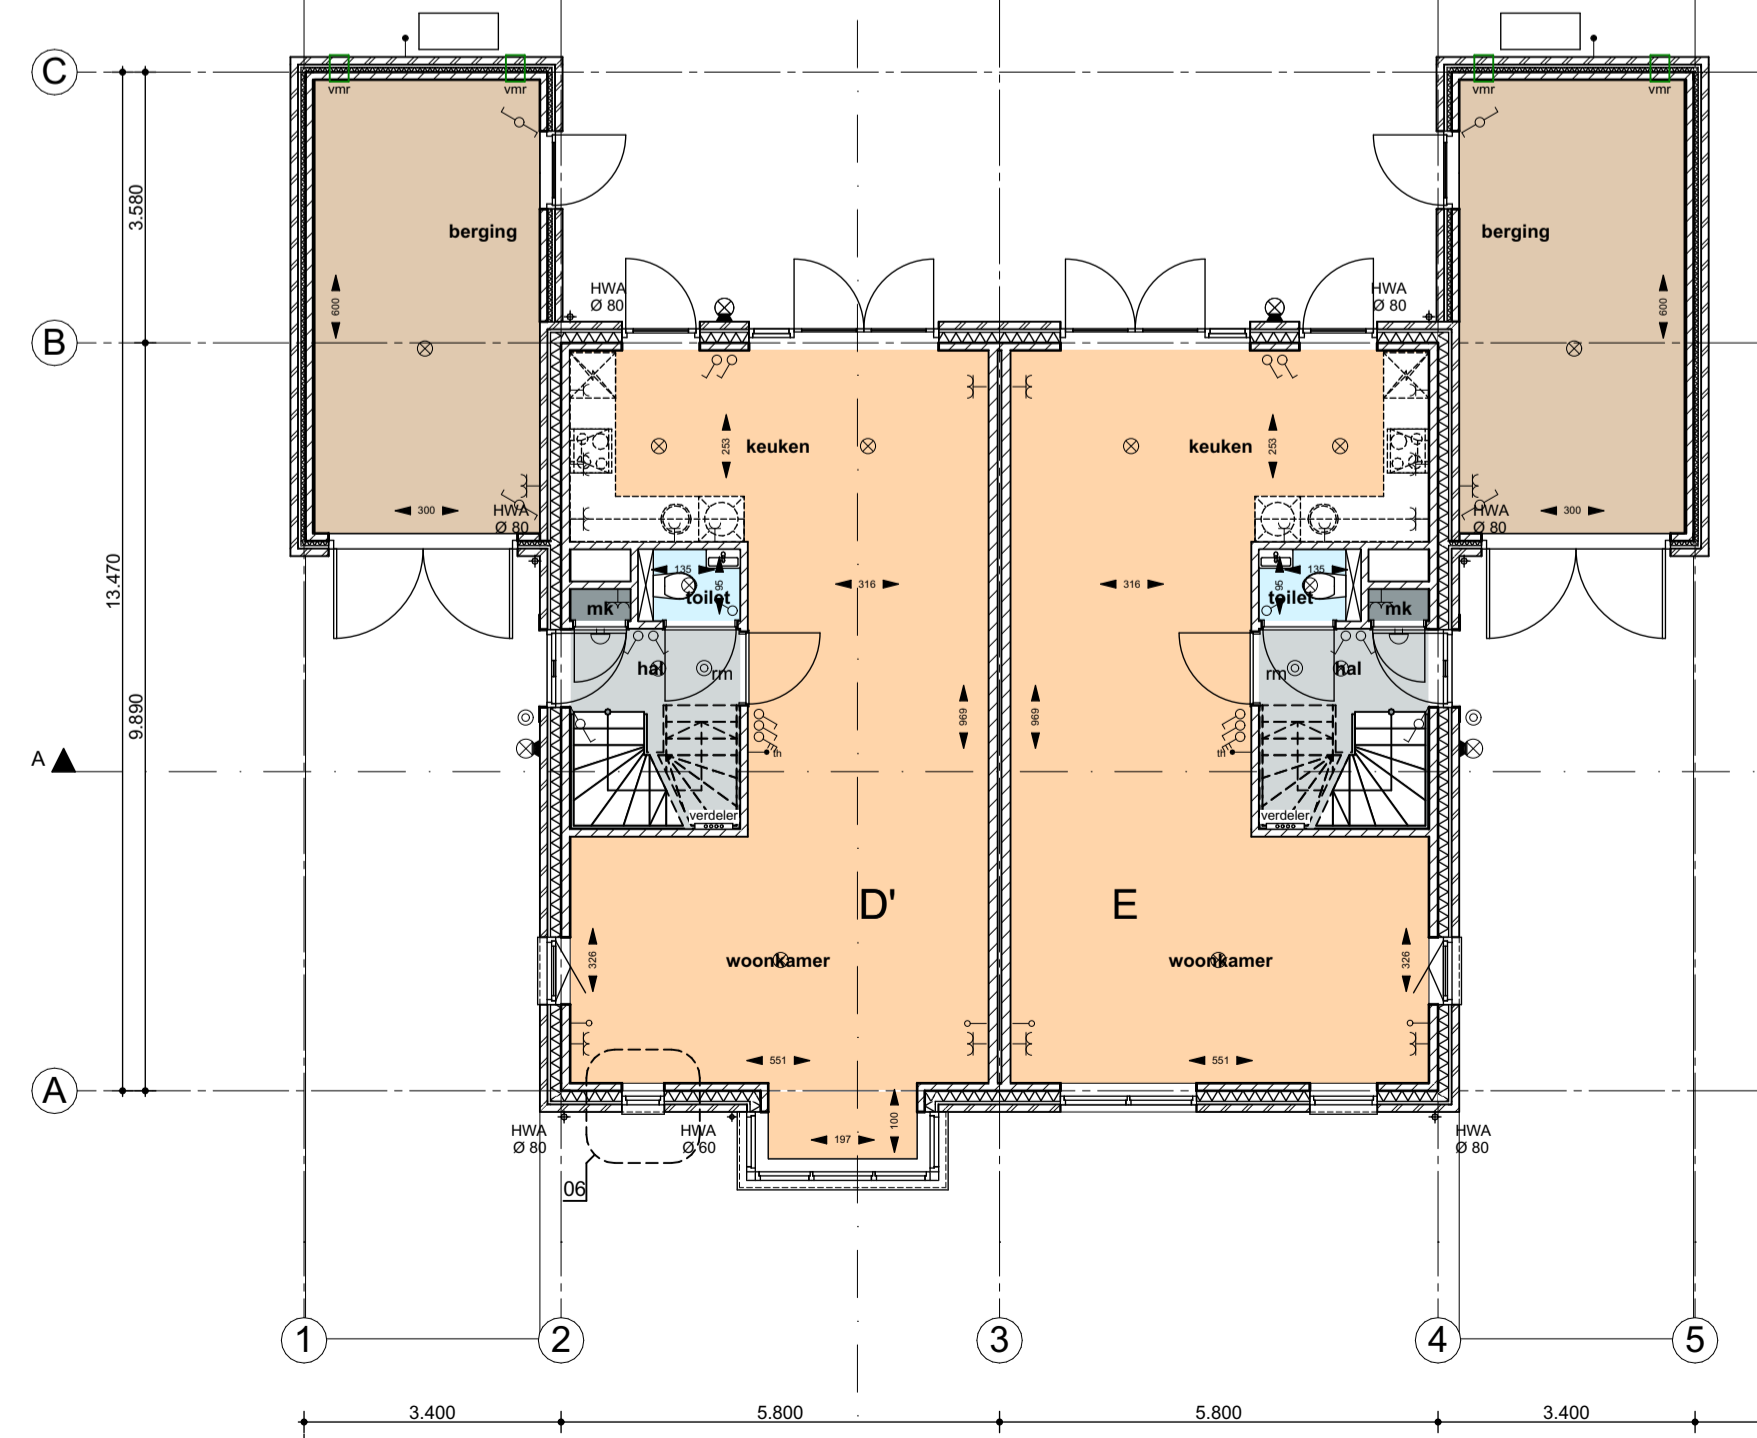

type D' type E

type D'

type E type D'

type E

type D' type E

Doorsnede A-A

type D'

Doorsnede B-B

- RENOVOOI**
- ⊙ = schakelaar
 - ⊙ = wisselschakelaar
 - ⊙ = 3-standenschakelaar mechanische ventilatie
 - ⊙ = plafondlichtpunt
 - ⊙ = wandlichtpunt
 - ⊙ = rookmelder
 - ⊙ = schel
 - ⊙ = bedrukker
 - ⊙ = enkele wandcontactdoos
 - ⊙ = enkele wandcontactdoos l.b.v. koelkast
 - ⊙ = enkele wandcontactdoos l.b.v. vaatwasser
 - ⊙ = enkele wandcontactdoos l.b.v. recirculatie kap
 - ⊙ = dubbele wandcontactdoos
 - ⊙ = dubbele wandcontactdoos
 - ⊙ = kamerthermostaat
 - ⊙ = loze leiding
 - ⊙ = leiding bedraad
 - ⊙ = radiator elektrisch
 - ⊙ = verdelers vloerverwarming
 - mv = opstelplaats mechanische ventilatie unit
 - lwp = luchtwarmtepomp
 - ov = omvormer l.b.v. PV-panelen
 - wm = plaats- en aansluitmogelijkheid wasmachine
 - dr = plaats- en aansluitmogelijkheid droger
 - ld = loopdeur
- De aangegeven PV-panelen zijn indicatief, de definitieve indeling en aantallen zullen volgen uit de EPC-berekening.

begane grond

1e verdieping

2e verdieping

DEFINITIEF
wijziging

project: 2*1KAP WONINGEN de Heikant Groesbeek
 onderwerp: VERKOOPTEKENINGEN 2*1kap type D' en E
 opdrachtgever: Hofmans Vastgoed BV Cranenburgstraat 160, 6562LV Groesbeek

projectnr: 19043
 tekening: VK1-04
 datum: 17-11-2020
 formaat: 594x1050
 schaal: 1:100
 getekend: WW