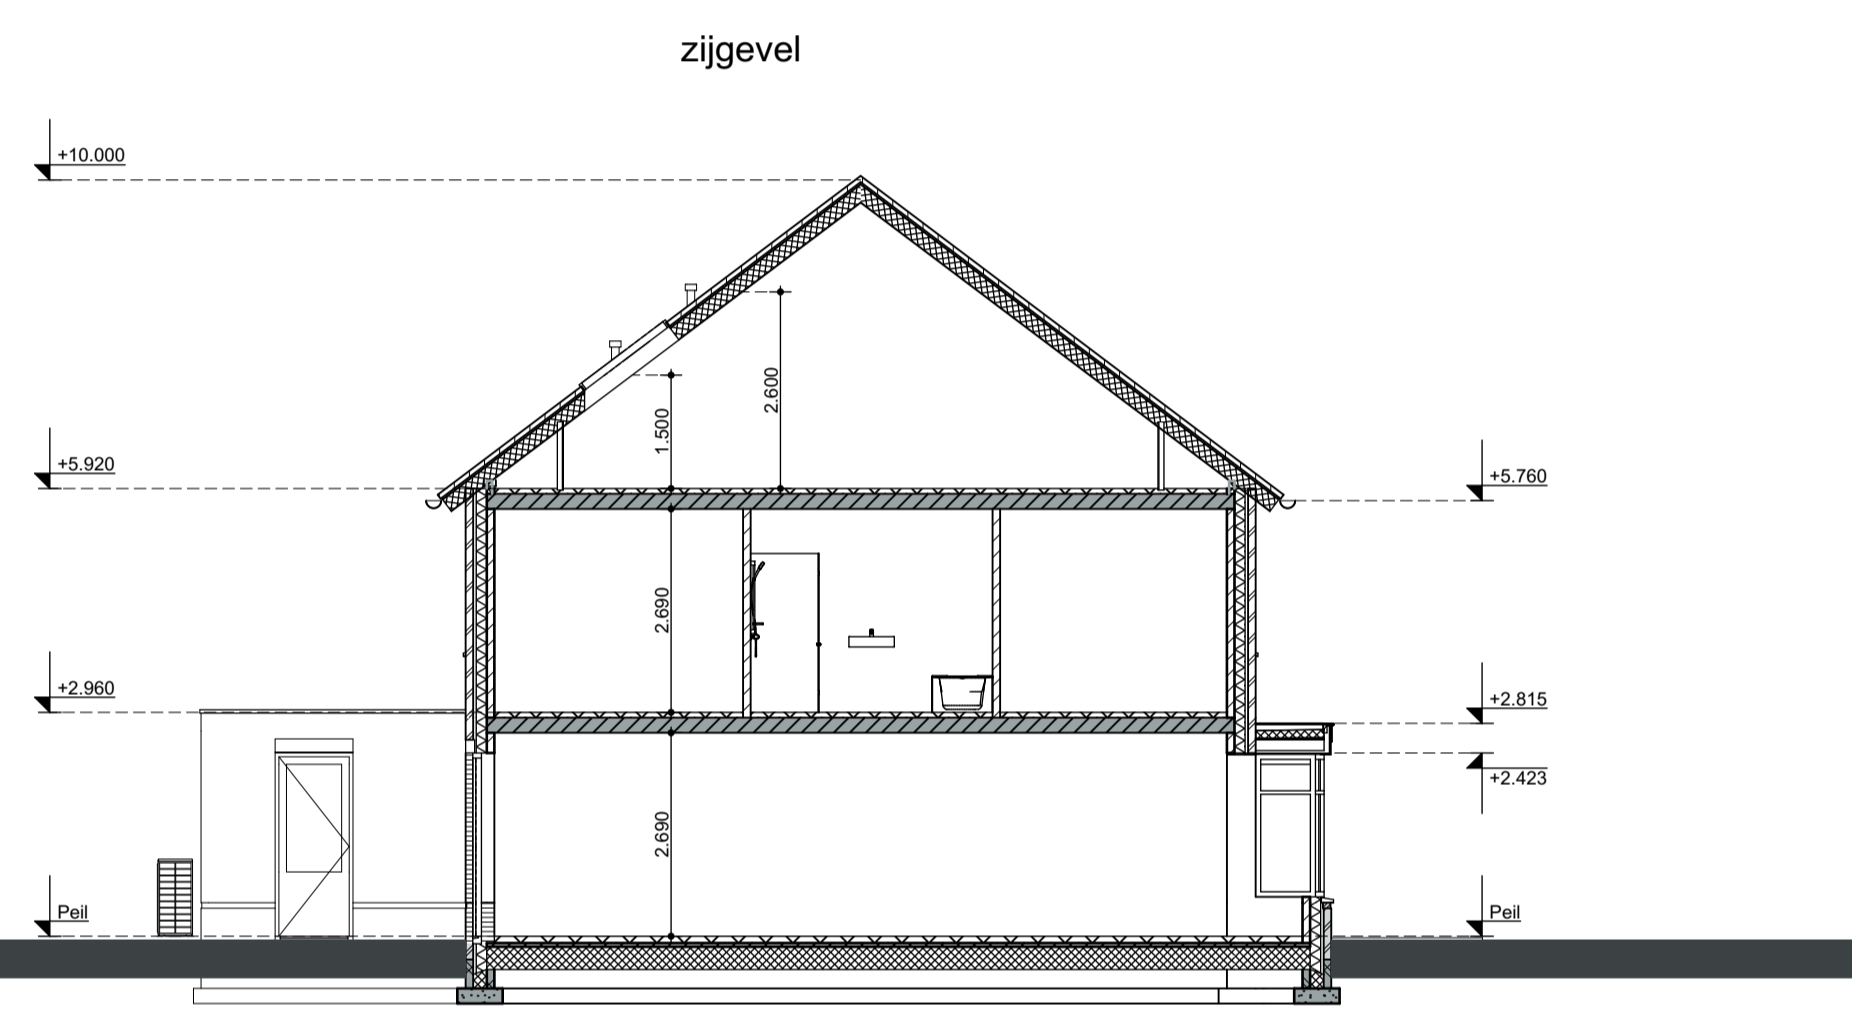

type D' type E

type D'

type E type D'

type E

type D' type E

Doorsnede A-A

type D'

Doorsnede B-B

- RENOVOOI**
- ⊙ = schakelaar
 - ⊙ = wisselschakelaar
 - ⊙ = 3-standenschakelaar mechanische ventilatie
 - ⊙ = plafondlichtpunt
 - ⊙ = wandlichtpunt
 - ⊙ = rookmelder
 - ⊙ = schel
 - ⊙ = bedrukker
 - ⊙ = enkele wandcontactdoos
 - ⊙ = enkele wandcontactdoos l.b.v. koelkast
 - ⊙ = enkele wandcontactdoos l.b.v. vaatwasser
 - ⊙ = enkele wandcontactdoos l.b.v. recirculatie kap
 - ⊙ = dubbele wandcontactdoos
 - ⊙ = dubbele wandcontactdoos
 - ⊙ = kamerthermostaat
 - ⊙ = loze leiding
 - ⊙ = leiding bedraad
 - ⊙ = radiator elektrisch
 - ⊙ = verdelers vloerverwarming
 - mv = opstelplaats mechanische ventilatie unit
 - lwp = luchtwarmtepomp
 - ov = omvormer l.b.v. PV-panelen
 - wm = plaats- en aansluitmogelijkheid wasmachine
 - dr = plaats- en aansluitmogelijkheid droger
 - ld = loopdeur
- De aangegeven PV-panelen zijn indicatief, de definitieve indeling en aantallen zullen volgen uit de EPC-berekening.

begane grond

1e verdieping

2e verdieping

DEFINITIEF
wijziging

project: 2*1KAP WONINGEN de Heikant Groesbeek
 onderwerp: VERKOOPTEKENINGEN 2*1kap type D' en E
 opdrachtgever: Hofmans Vastgoed BV Cranenburgstraat 160, 6562LV Groesbeek

projectnr: 19043
 tekening: VK1-04
 datum: 17-11-2020
 formaat: 594x1050
 schaal: 1:100
 getekend: WW