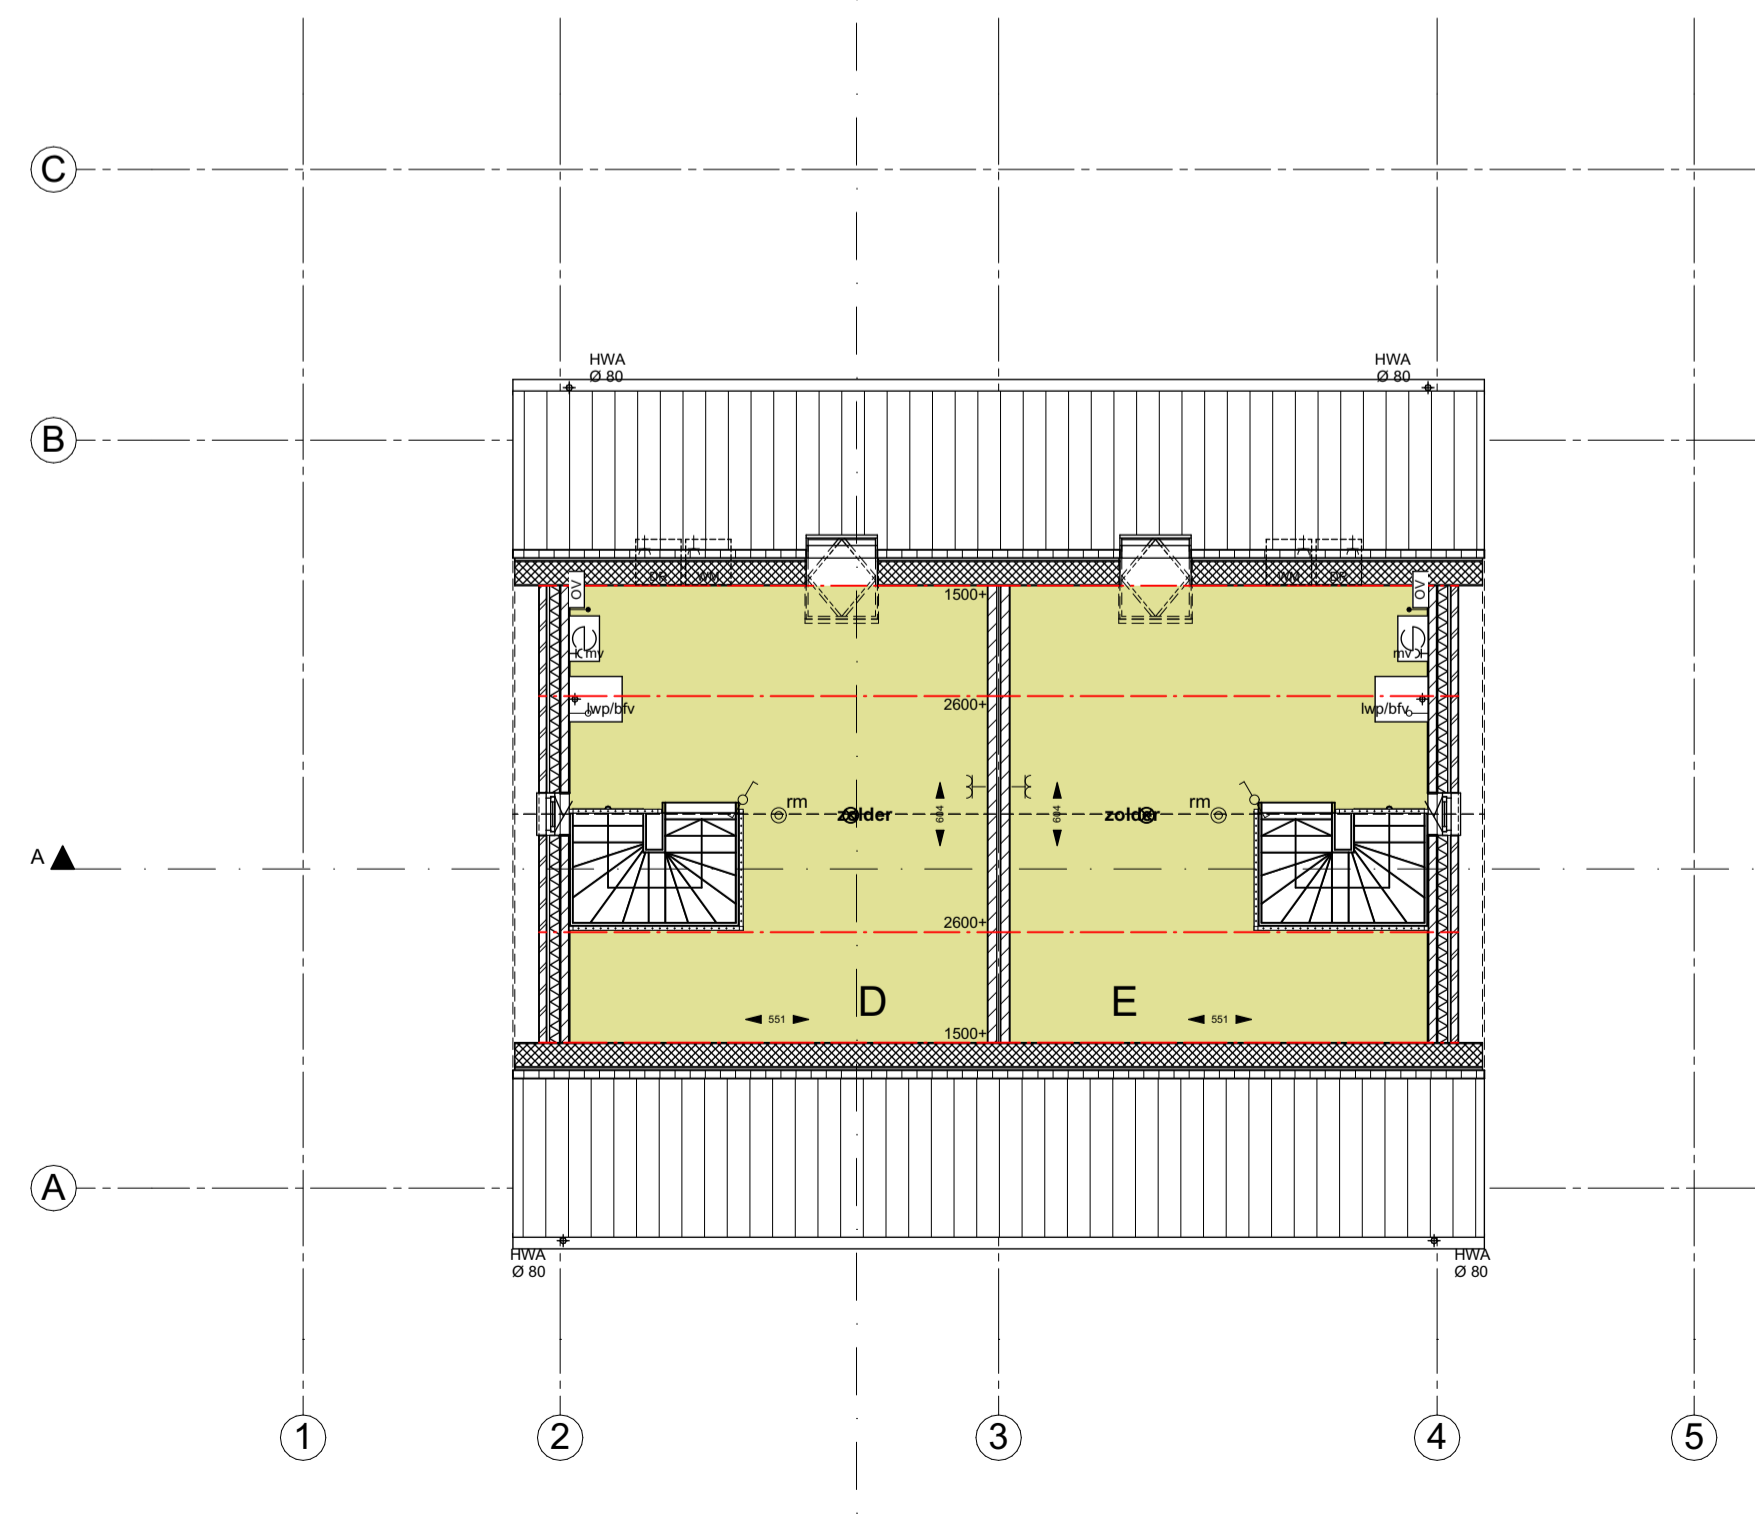

- RENOVOOI**
- ⊙ = schakelaar
 - ⊙ = wisselschakelaar
 - ⊙ = 3-standenschakelaar mechanische ventilatie
 - ⊙ = plafondlichtpunt
 - ⊙ = wandlichtpunt
 - ⊙ = rookmelder
 - ⊙ = schel
 - ⊙ = bedrukker
 - ⊙ = enkele wandcontactdoos
 - ⊙ = enkele wandcontactdoos l.b.v. koelkast
 - ⊙ = enkele wandcontactdoos l.b.v. vaatwasser
 - ⊙ = enkele wandcontactdoos l.b.v. recirculatie kap
 - ⊙ = dubbele wandcontactdoos
 - ⊙ = dubbele wandcontactdoos
 - ⊙ = kamerthermostaat
 - ⊙ = loze leiding
 - ⊙ = leiding bedraad
 - ⊙ = radiator elektrisch
 - ⊙ = verdelers vloerverwarming
 - mv = opstelplaats mechanische ventilatie unit
 - lwp = luchtwarmtepomp
 - ov = omvormer l.b.v. PV-panelen
 - wm = plaats- en aansluitmogelijkheid wasmachine
 - dr = plaats- en aansluitmogelijkheid droger
 - ld = loopdeur
- De aangegeven PV-panelen zijn indicatief, de definitieve indeling en aantallen zullen volgen uit de EPC-berekening.

begane grond

1e verdieping

2e verdieping

DEFINITIEF
wijziging

project: 2*1KAP WONINGEN de Heikant Groesbeek
 onderwerp: VERKOOPTEKENINGEN 2*1kap type D' en E
 opdrachtgever: Hofmans Vastgoed BV Cranenburgstraat 160, 6562LV Groesbeek

projectnr: 19043
 tekening: VK1-04
 datum: 17-11-2020
 formaat: 594x1050
 schaal: 1:100
 getekend: WW