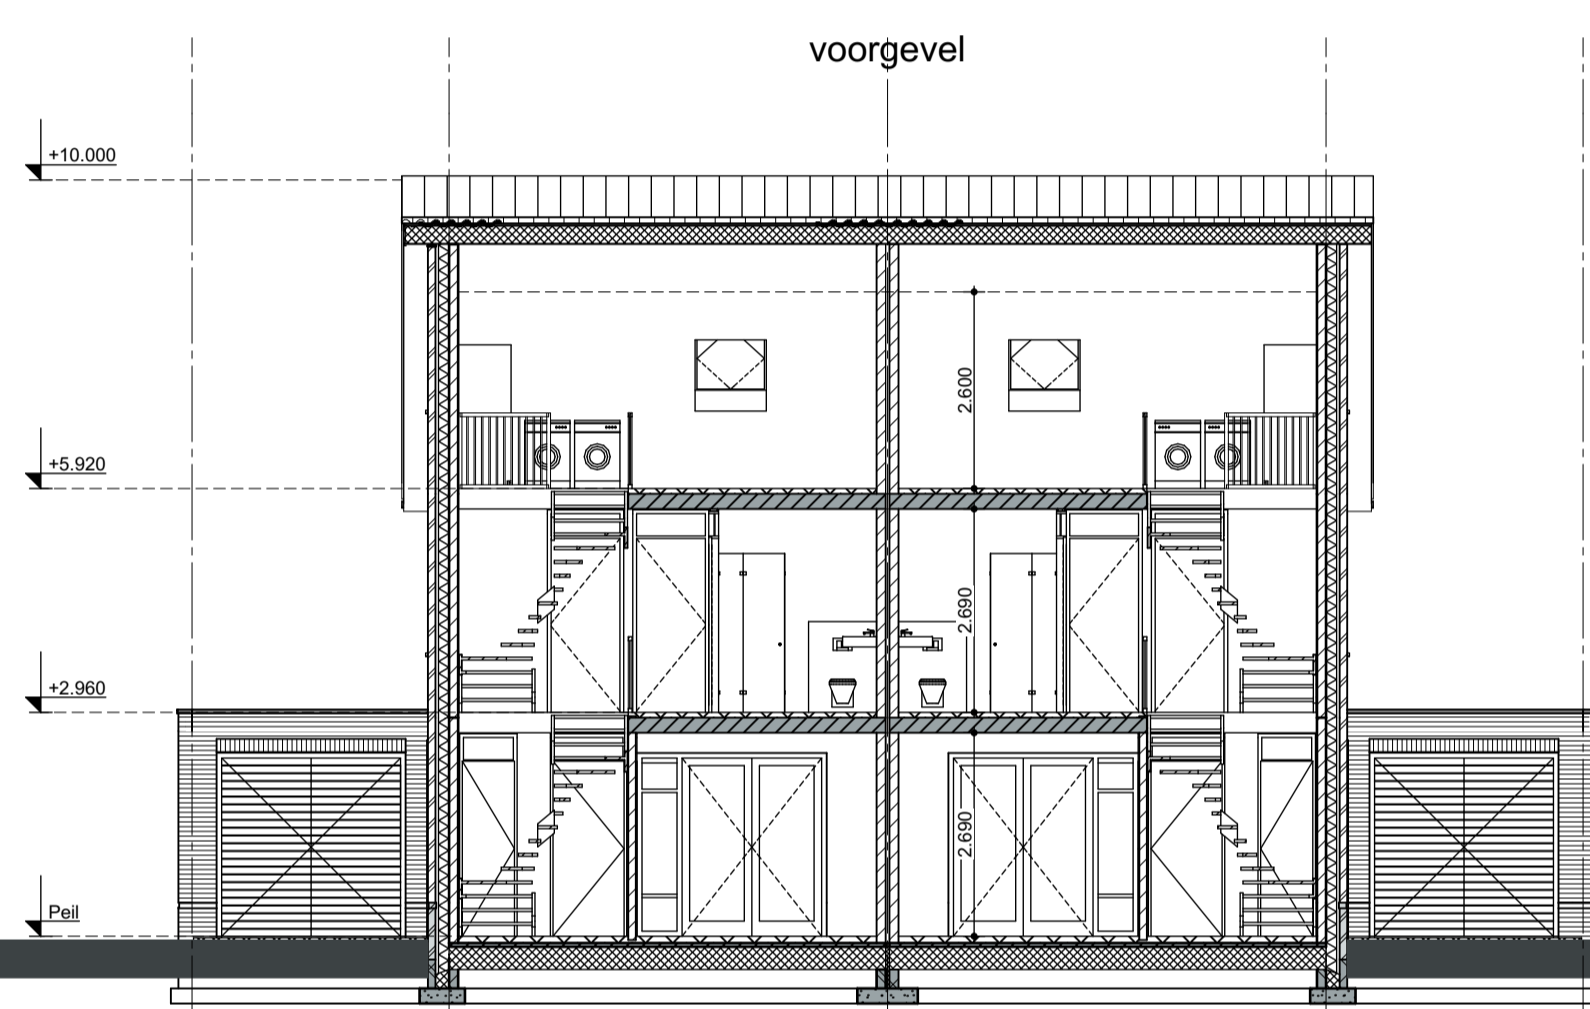

type D' type E

type D'

type E type D'

type E

type D' type E

Doorsnede A-A

type D'

Doorsnede B-B

- RENOVOOI**
- ⊙ = schakelaar
 - ⊙ = wisselschakelaar
 - ⊙ = 3-standenschakelaar mechanische ventilatie
 - ⊙ = plafondlichtpunt
 - ⊙ = wandlichtpunt
 - ⊙ = rookmelder
 - ⊙ = schel
 - ⊙ = bedrukker
 - ⊙ = enkele wandcontactdoos
 - ⊙ = enkele wandcontactdoos l.b.v. koelkast
 - ⊙ = enkele wandcontactdoos l.b.v. vaatwasser
 - ⊙ = enkele wandcontactdoos l.b.v. recirculatie kap
 - ⊙ = dubbele wandcontactdoos
 - ⊙ = dubbele wandcontactdoos
 - ⊙ = kamerthermostaat
 - ⊙ = loze leiding
 - ⊙ = leiding bedraad
 - ⊙ = radiator elektrisch
 - ⊙ = verdelers vloerverwarming
 - mv = opstelplaats mechanische ventilatie unit
 - lwp = luchtwarmtepomp
 - ov = omvormer l.b.v. PV-panelen
 - wm = plaats- en aansluitmogelijkheid wasmachine
 - dr = plaats- en aansluitmogelijkheid droger
 - ld = loopdeur
- De aangegeven PV-panelen zijn indicatief, de definitieve indeling en aantallen zullen volgen uit de EPC-berekening.

begane grond

1e verdieping

2e verdieping

DEFINITIEF
wijziging

project: 2*1KAP WONINGEN de Heikant Groesbeek
 onderwerp: VERKOOPTEKENINGEN 2*1kap type D' en E
 opdrachtgever: Hofmans Vastgoed BV Cranenburgstraat 160, 6562LV Groesbeek

projectnr: 19043
 tekening: VK1-04
 datum: 17-11-2020
 formaat: 594x1050
 schaal: 1:100
 getekend: WW