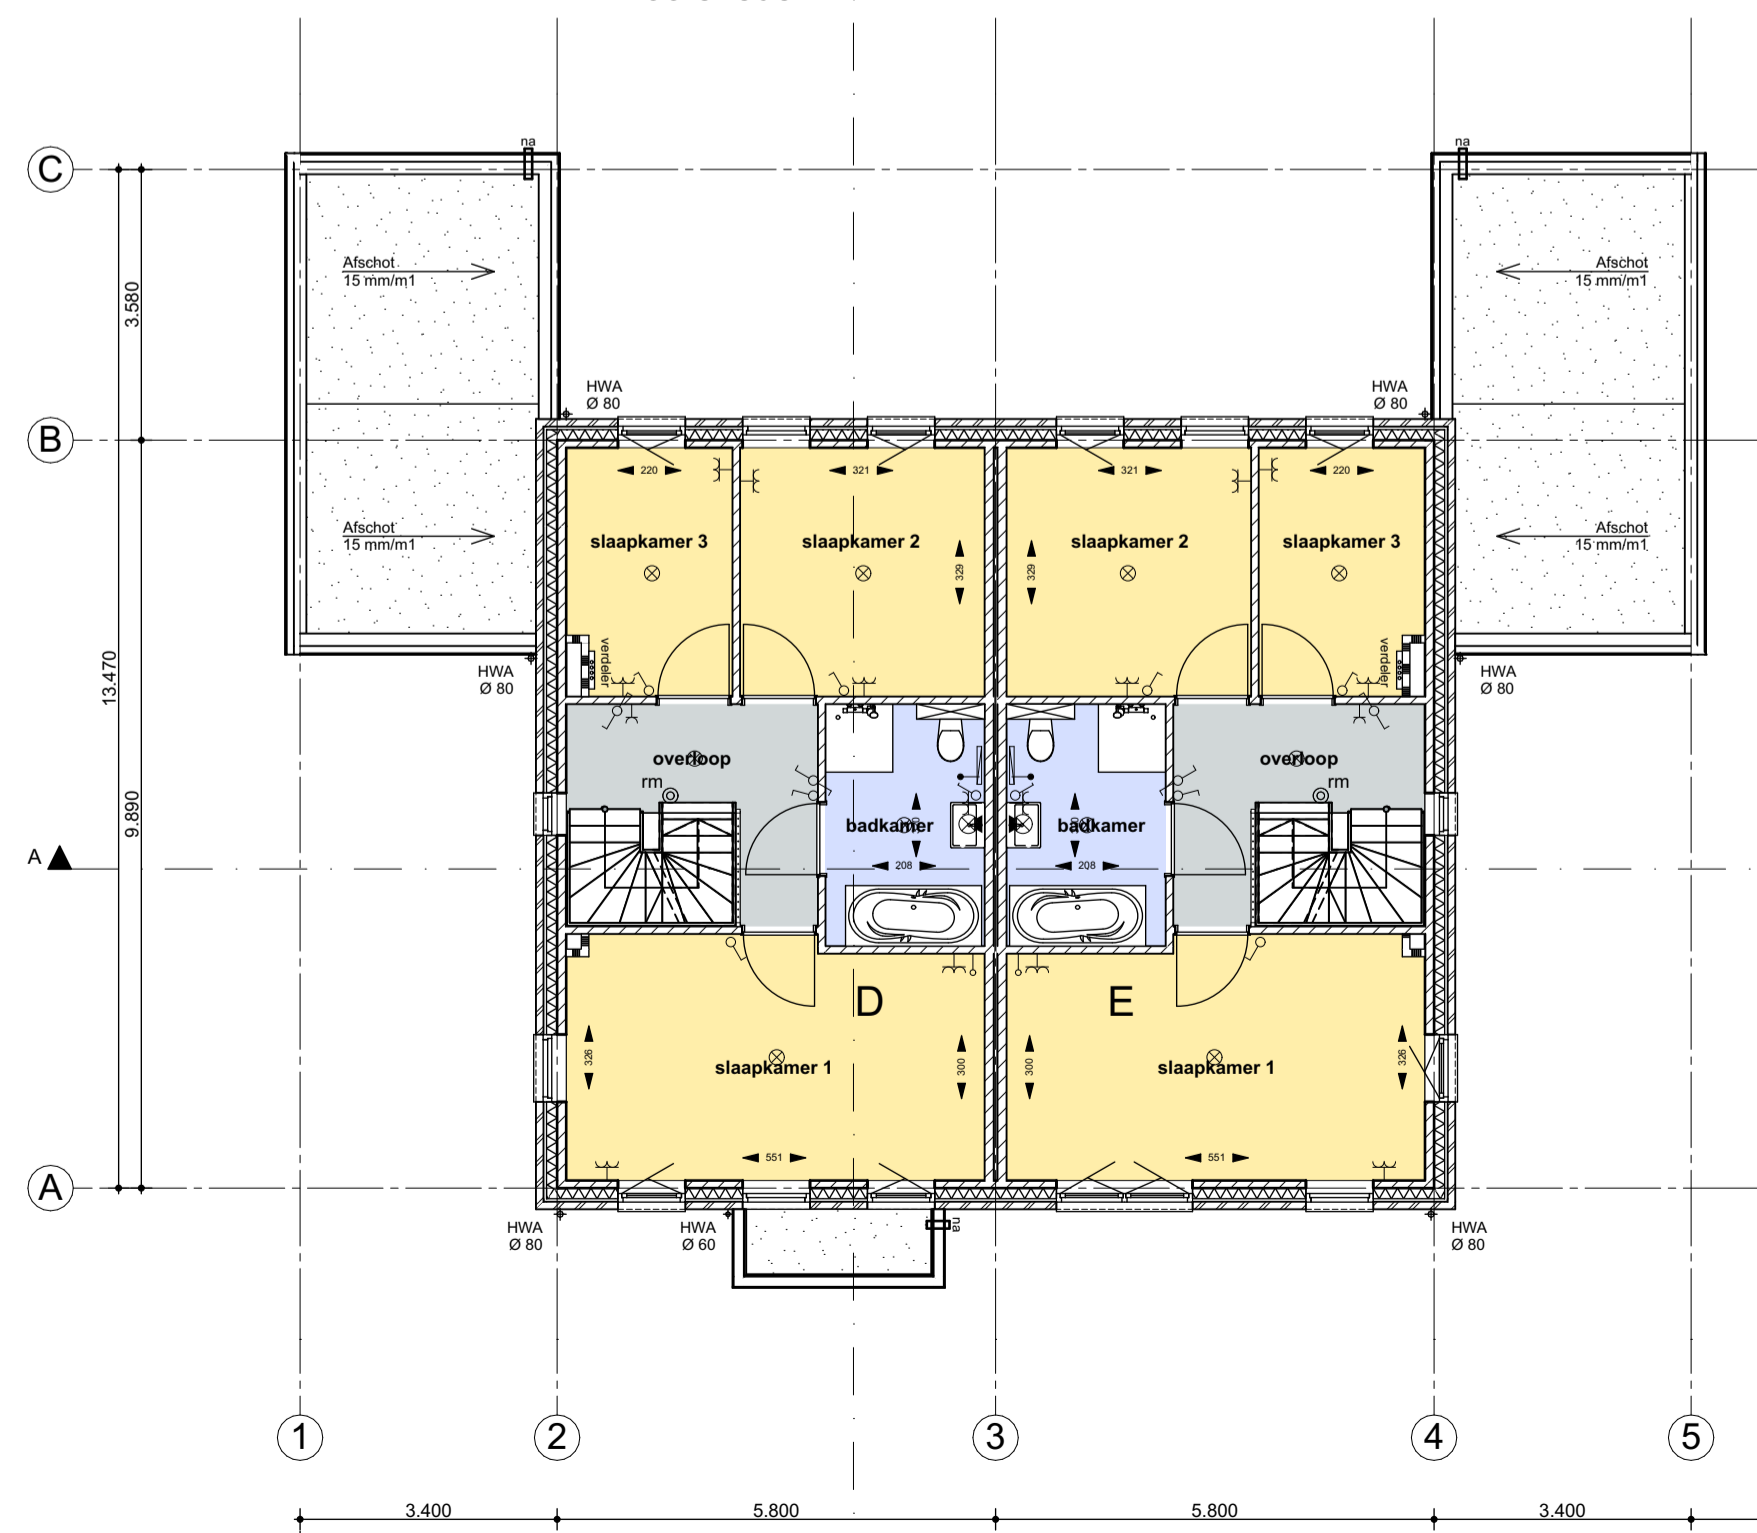

type D' type E

type D'

type E type D'

type E

type D' type E

Doorsnede A-A

type D'

Doorsnede B-B

- RENOVOOI**
- ⊙ = schakelaar
 - ⊙ = wisselschakelaar
 - ⊙ = 3-standenschakelaar mechanische ventilatie
 - ⊙ = plafondlichtpunt
 - ⊙ = wandlichtpunt
 - ⊙ = rookmelder
 - ⊙ = schel
 - ⊙ = bedrukker
 - ⊙ = enkele wandcontactdoos
 - ⊙ = enkele wandcontactdoos l.b.v. koelkast
 - ⊙ = enkele wandcontactdoos l.b.v. vaatwasser
 - ⊙ = enkele wandcontactdoos l.b.v. recirculatie kap
 - ⊙ = dubbele wandcontactdoos
 - ⊙ = dubbele wandcontactdoos
 - ⊙ = kamerthermostaat
 - ⊙ = loze leiding
 - ⊙ = leiding bedraad
 - ⊙ = radiator elektrisch
 - ⊙ = verdelers vloerverwarming
 - mv = opstelplaats mechanische ventilatie unit
 - lwp = luchtwarmtepomp
 - ov = omvormer l.b.v. PV-panelen
 - wm = plaats- en aansluitmogelijkheid wasmachine
 - dr = plaats- en aansluitmogelijkheid droger
 - ld = loopdeur
- De aangegeven PV-panelen zijn indicatief, de definitieve indeling en aantallen zullen volgen uit de EPC-berekening.

begane grond

1e verdieping

2e verdieping

DEFINITIEF
wijziging

project: 2*1KAP WONINGEN de Heikant Groesbeek
 onderwerp: VERKOOPTEKENINGEN 2*1kap type D' en E
 opdrachtgever: Hofmans Vastgoed BV Cranenburgstraat 160, 6562LV Groesbeek

projectnr: 19043
 tekening: VK1-04
 datum: 17-11-2020
 formaat: 594x1050
 schaal: 1:100
 getekend: WW